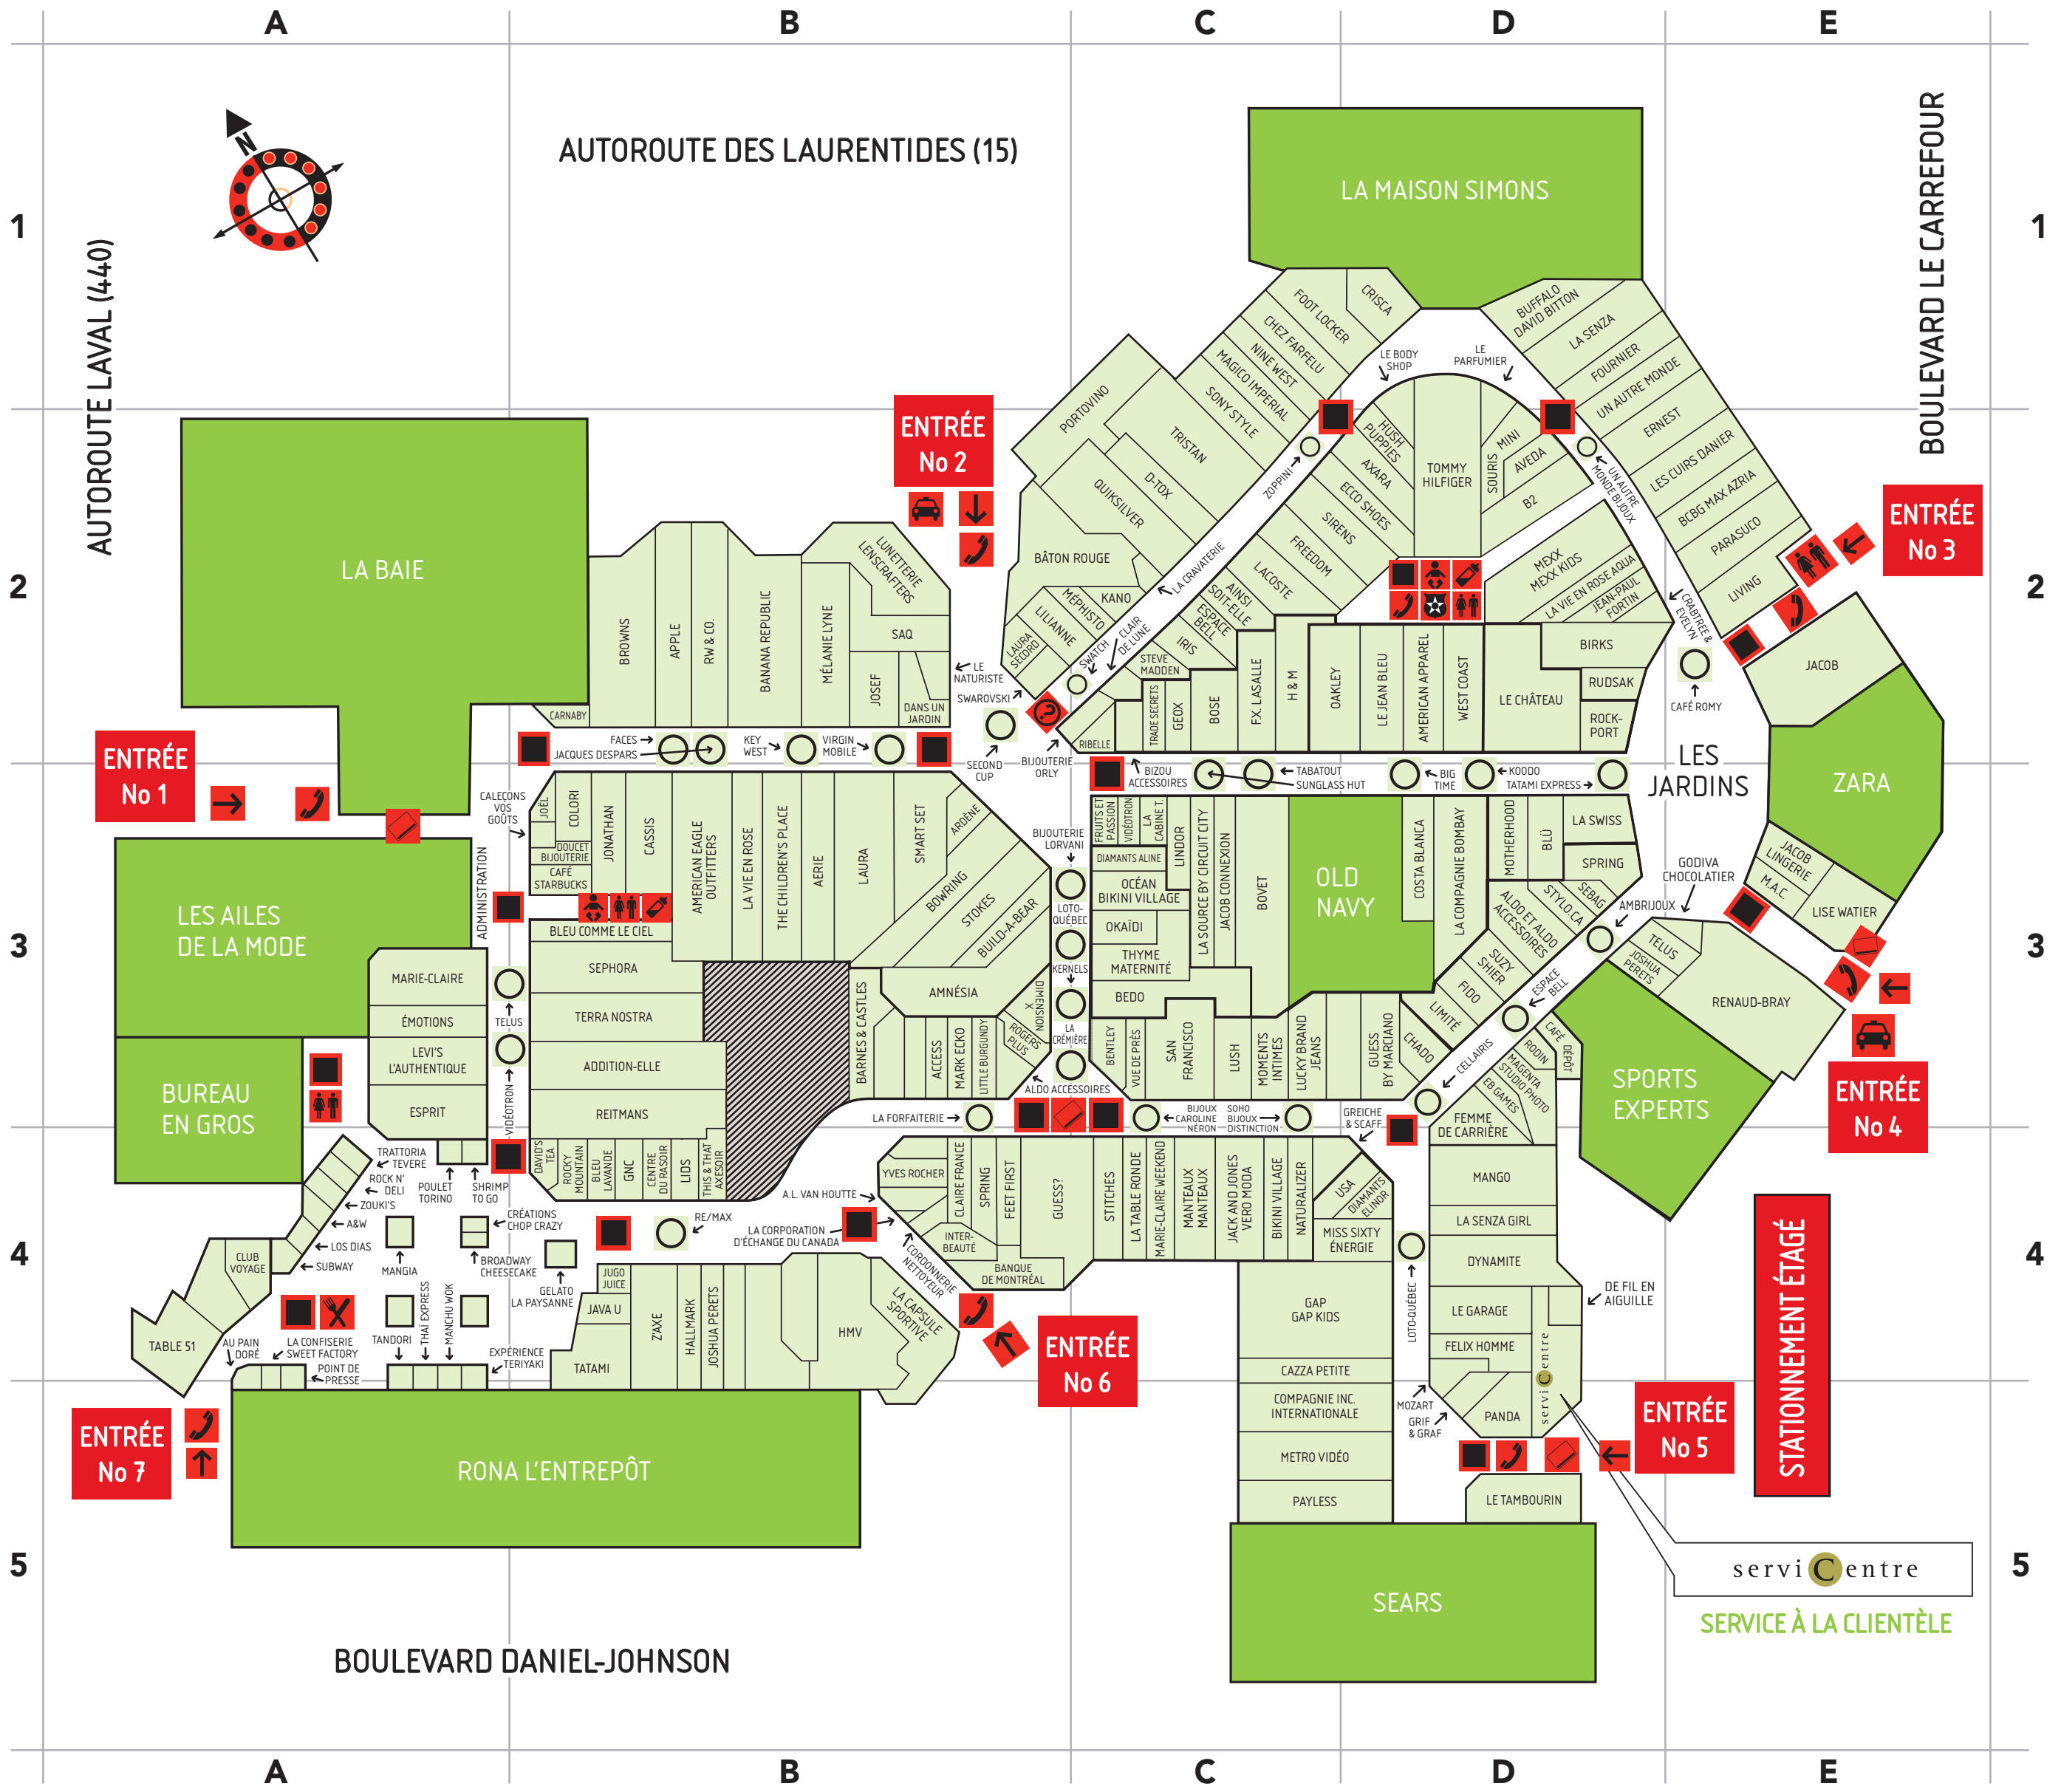

LÉGENDE

- ENTRÉES
- LE QUARTIER GOURMET
- GUICHETS AUTOMATIQUES
- INFORMATIONS
- KIOSQUES
- SALLES FAMILIALES
- SALONS D'ALLAITEMENT
- SÉCURITÉ
- TABLEAUX INDICATEURS
- TAXI
- TÉLÉPHONES PUBLICS
- TOILETTES PUBLIQUES (AUSSI AUX MAGASINS À RAYONS)
- RÉNOVATIONS

300 MAGASINS
 LA BAIE
 RONA L'ENTREPÔT
 SEARS
 LES AILES DE LA MODE
 LA MAISON SIMONS
 OLD NAVY
 BUREAU EN GROS

HEURES D'OUVERTURE
 Lundi au vendredi: 10h à 21h
 Samedi: 9h à 17h
 Dimanche: 10h à 17h

serviCentre

www.carrefourlaval.ca

STATIONNEMENT ÉTAGÉ

serviCentre
SERVICE À LA CLIENTÈLE

LA MODE
ON EN FAIT TOUT UN PLAT

NOUVEAU SERVICE

LAVE-AUTO ET VOITURIER

LAVAGE À LA VAPEUR

N'utilise que 2 litres d'eau pour laver une voiture.
Produits biodégradables à 98% pour lavage intérieur.

Liste de prix

Voiturier et vestiaire

15\$

Voiturier, vestiaire et lave-auto

20\$

Voiturier, vestiaire et lave-auto

(mini-van, 4X4, camionnette)

25\$