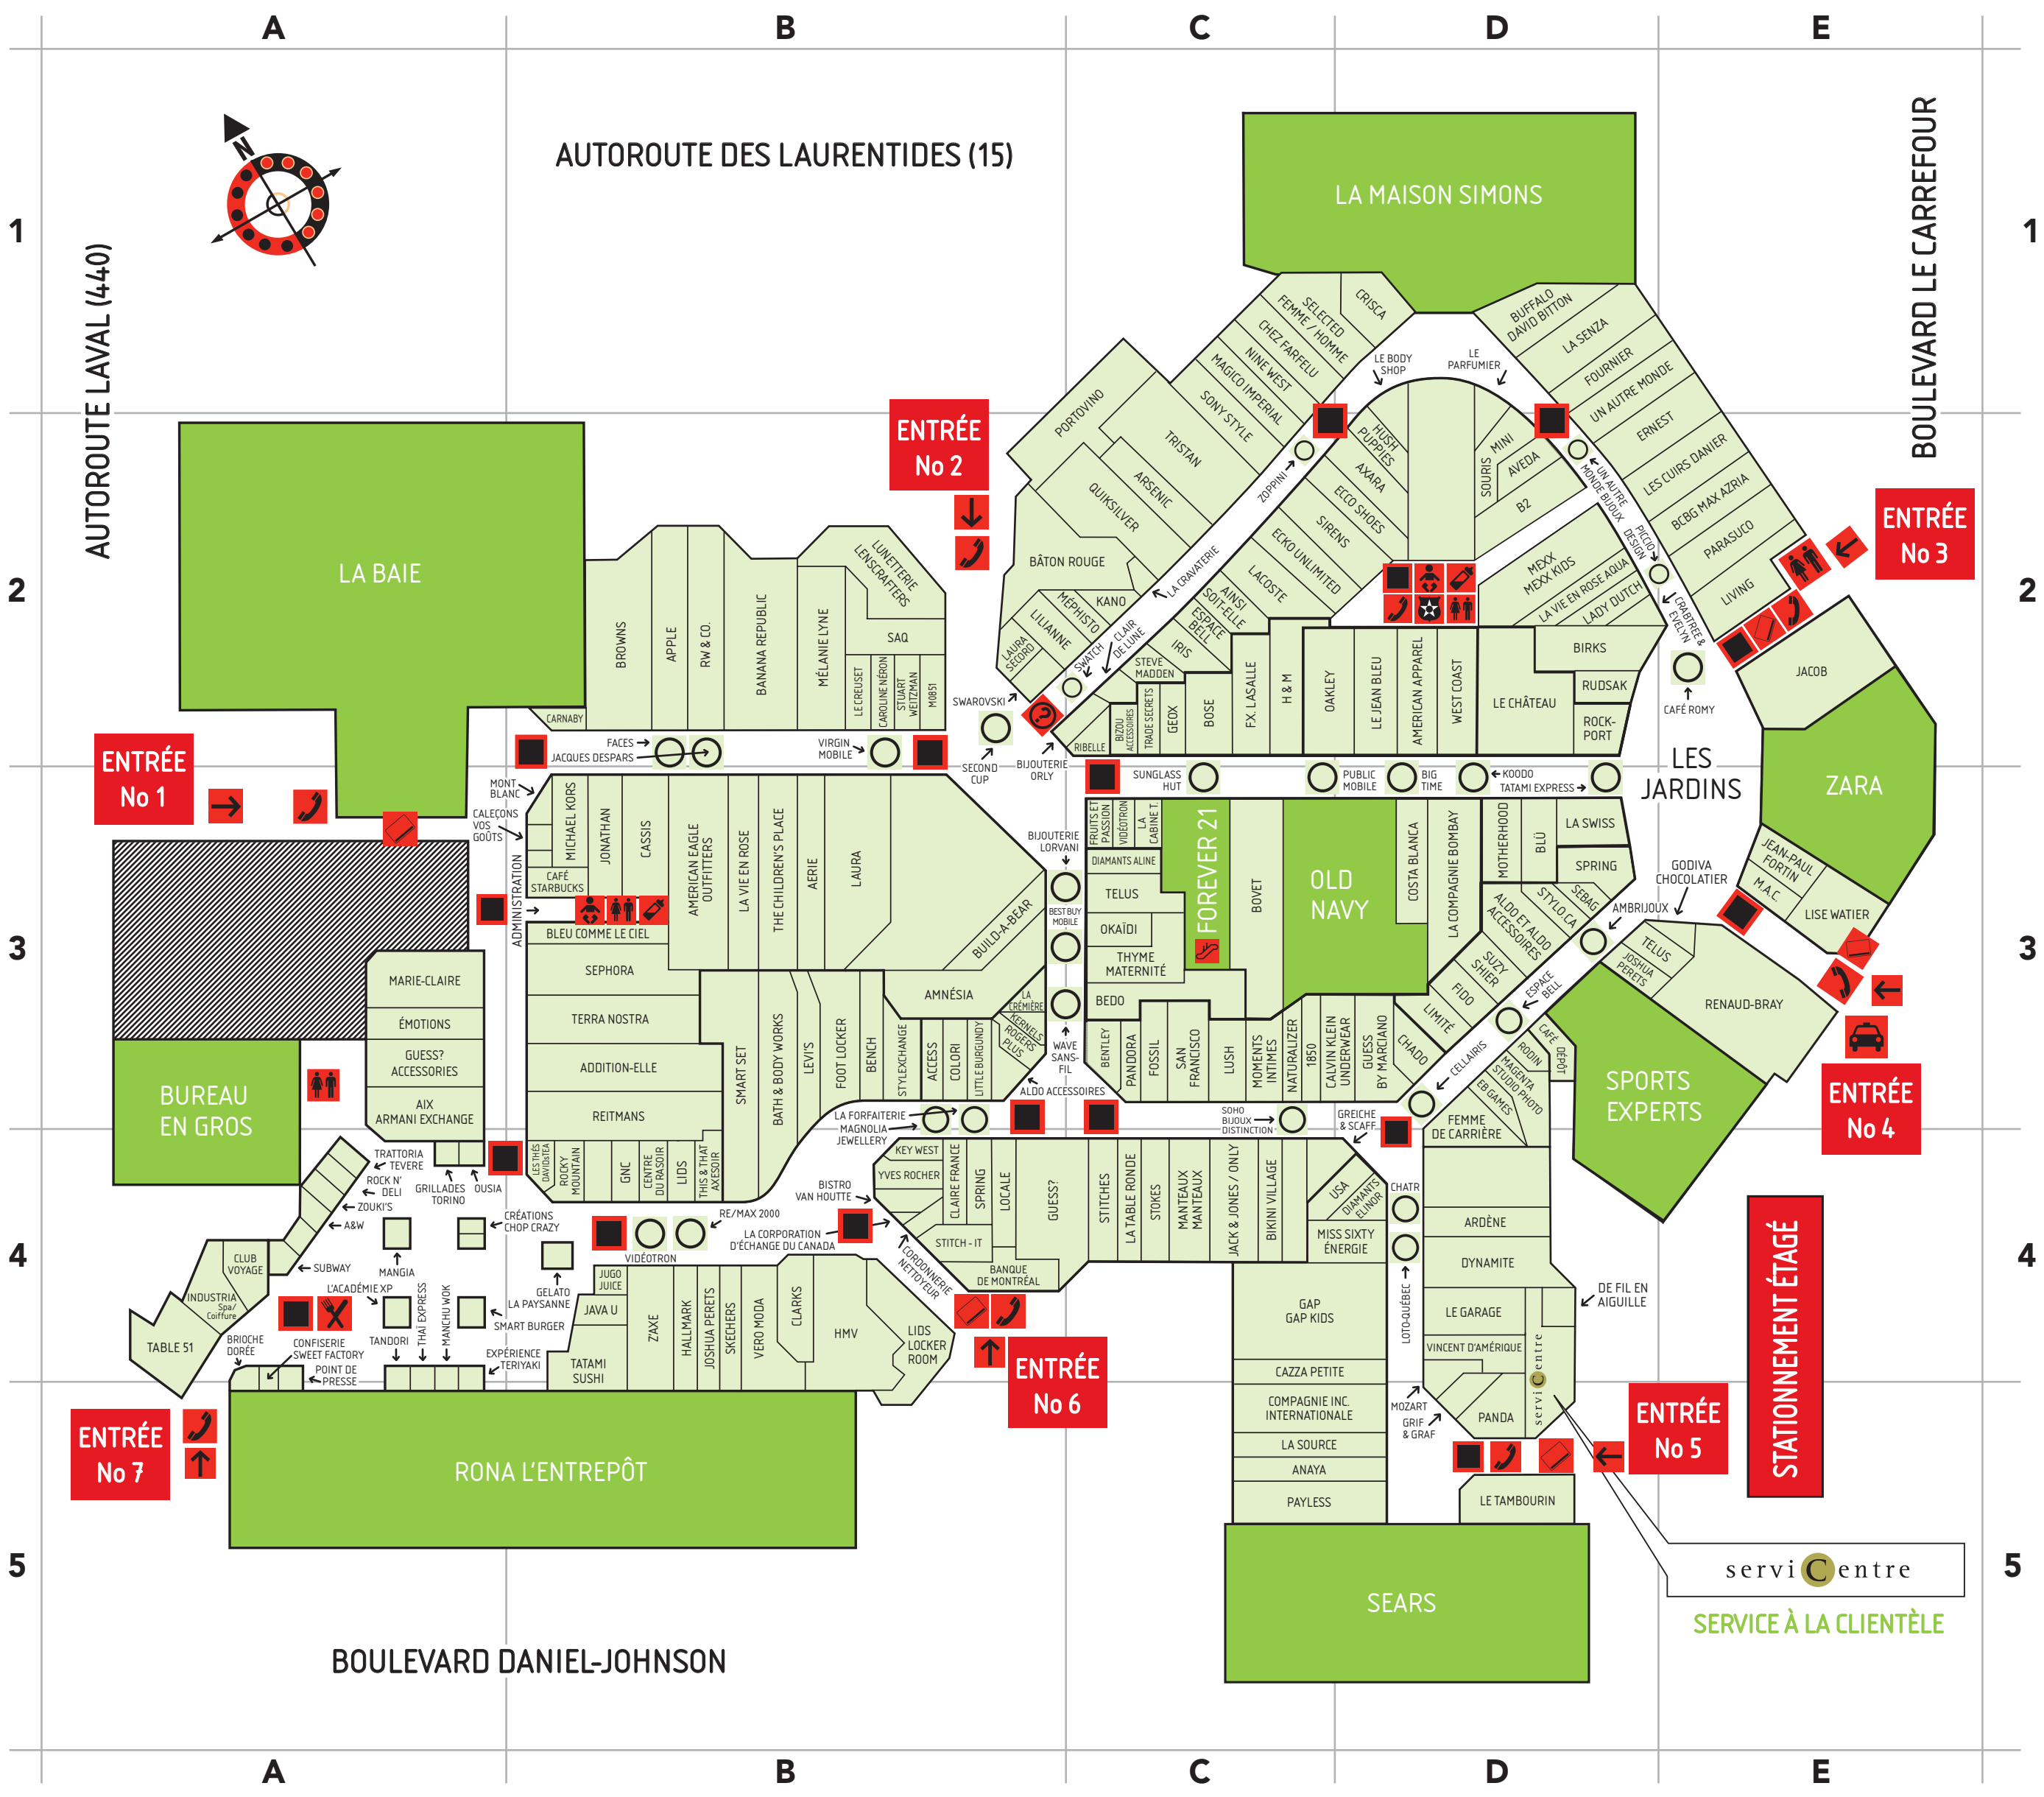

LÉGENDE

- ENTRÉES
- LE QUARTIER GOURMET
- GUICHETS AUTOMATIQUES
- INFORMATIONS
- KIOSQUES
- SALLES FAMILIALES
- SALONS D'ALLAITEMENT
- SÉCURITÉ
- TABLEAUX INDICATEURS
- TAXI
- TÉLÉPHONES PUBLICS
- TOILETTES PUBLIQUES (AUSSI AUX MAGASINS À RAYONS)

300 MAGASINS
LA BAIE
RONA L'ENTREPÔT
SEARS
LA MAISON SIMONS
OLD NAVY
BUREAU EN GROS
FOREVER 21

HEURES D'OUVERTURE
Lundi au vendredi: 10h à 21h
Samedi: 9h à 17h
Dimanche: 10h à 17h

serviCentre

Halte-garderie
Vestiaire
Poussettes
Forfaits stylisme personnalisé
Fauteuils roulants
Paniers de magasinage
Télécopies
Photocopies
Sacs-cadeaux
Objets perdus
Voiturier

la carte **shopping!**

www.carrefourlaval.ca

serviCentre
SERVICE À LA CLIENTÈLE